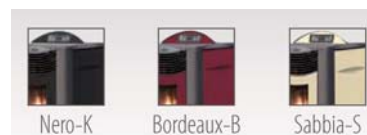

Productfiche Giorgia

Met een vermogen van 10,28 kW is type GIORGIA een kachel met een elegante uitstraling.

Door de afmeting is dit een krachtige kachel die vrijwel overal te plaatsen is.

Door de hoogwaardige ingrediënten een zeer stille pelletkachel. Met de uitgebreide afstands-bediening kan vanalles ingesteld worden. Op het overzichtelijke display is goed af te lezen op welke stand de kachel staat ingesteld

* GIORGIA is een kachel met een maximaal vermogen van 10.28kW. (NEN 12 kW)

* Uitgebreid digitaal display.

* Zeer gebruiksvriendelijk en overzichtelijk in te stellen.

* Zeer uitgebreide digitale afstands-bediening.

* Weekprogramma in te stellen.

* Automatische aan - uit functie bij ingestelde temperatuur.

* Dirtscraper om het rendement optimaal te houden.

* Afmeting: 485 x 1026 x 480 mm. (BxHxD)

* Gewicht: ca. 97 kg.

* Minimaal 3 kW, maximaal 10.28 kW.

* Verbruik: min. 0,9 - max. 2,3 kg pellets per uur.

* RENDEMENT 94,4 %

* Pelletvoorraad ca. 17 kg.

* stroomverbruik tot 110 W. (gemiddeld 55 W)

* TÜV en CE gekeurd

* Verkrijgbaar Zwart Stock

Bordeaux en beige op besteling

2099 €