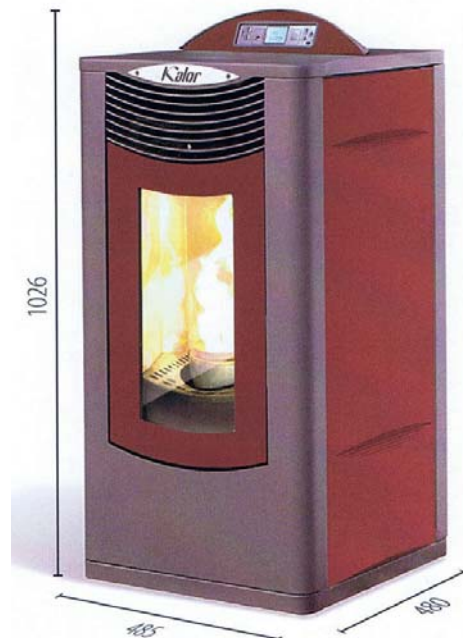

Productfiche Giorgia

Met een vermogen van 10,28 kW is type GIORGIA een kachel met een elegante uitstraling.

Door de afmeting is dit een krachtige kachel die vrijwel overal te plaatsen is.

Door de hoogwaardige ingrediënten een zeer stille pelletkachel. Met de uitgebreide afstands-bediening kan vanalles ingesteld worden. Op het overzichtelijke display is goed af te lezen op welke stand de kachel staat ingesteld

* GIORGIA is een kachel met een maximaal vermogen van 10.28kW. (NEN 12 kW)

* Uitgebreid digitaal display.

* Zeer gebruiksvriendelijk en overzichtelijk in te stellen.

* Zeer uitgebreide digitale afstands-bediening.

* Weekprogramma in te stellen.

* Automatische aan - uit functie bij ingestelde temperatuur.

* Dirtscraper om het rendement optimaal te houden.

* Afmeting: 485 x 1026 x 480 mm. (BxHxD)

* Gewicht: ca. 97 kg.

* Minimaal 3 kW, maximaal 10.28 kW.

* Verbruik: min. 0,9 - max. 2,3 kg pellets per uur.

* RENDEMENT 94,4 %

* Pelletvoorraad ca. 17 kg.

* stroomverbruik tot 110 W. (gemiddeld 55 W)

* TÜV en CE gekeurd

* Verkrijgbaar Zwart Stock

Bordeaux en beige op besteling

2099 €